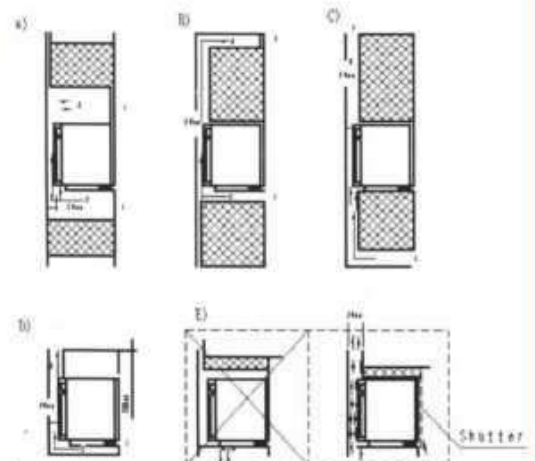

**USF-38A/B**  
ABSORPTION MINIBAR

**USF-30A/B**  
ABSORPTION MINIBAR

Absorption Minibar	40 ltrs	30 ltrs
Dimension [WXDXH] mm	435 X 455 X 545	400 X 410 X 530
Nett. Weight / Gross Weight	15 / 17 kgs	13 x 15 kgs
Energy Consumption	0.8 kwh/24 hrs	0.8 kwh/24 hrs
Temperature (°C)	0-8	0-8
Ambient Temperature	25°C	25°C

**M - 30 SB**  
Minibar – Thermoelectric

**M - 30GB**  
Minibar – Thermoelectric

Minibar	40 ltrs	30 ltrs
Dimension [WXDXH] mm	400 X 425 X 560	385 X 385 X 485
Nett. Weight / Gross Weight	11.8 / 13 kgs	10.1 x 11.2 kgs
Energy Consumption	0.6 kwh/24 hrs	0.6kwh/24 hrs
Ambient Temperature	25°C	25°C